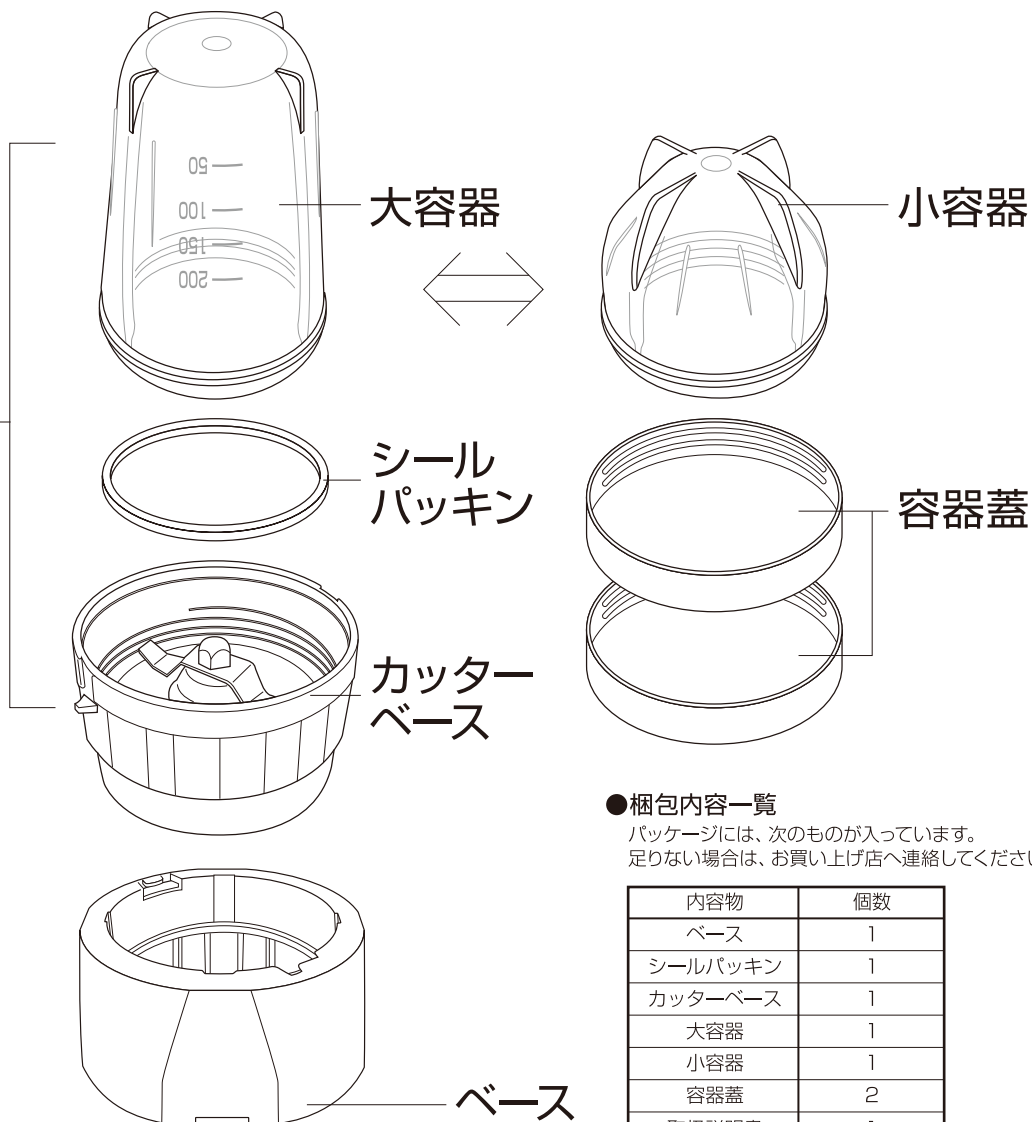

容器  
セット品

※ASH-2N 専用ベース：黒色  
 ※ASH-6 専用ベース：白色

●梱包内容一覧

パッケージには、次のものが入っています。  
 足りない場合は、お買い上げ店へ連絡してください。

内容物	個数
ベース	1
シールパッキン	1
カッターベース	1
大容器	1
小容器	1
容器蓋	2
取扱説明書	1